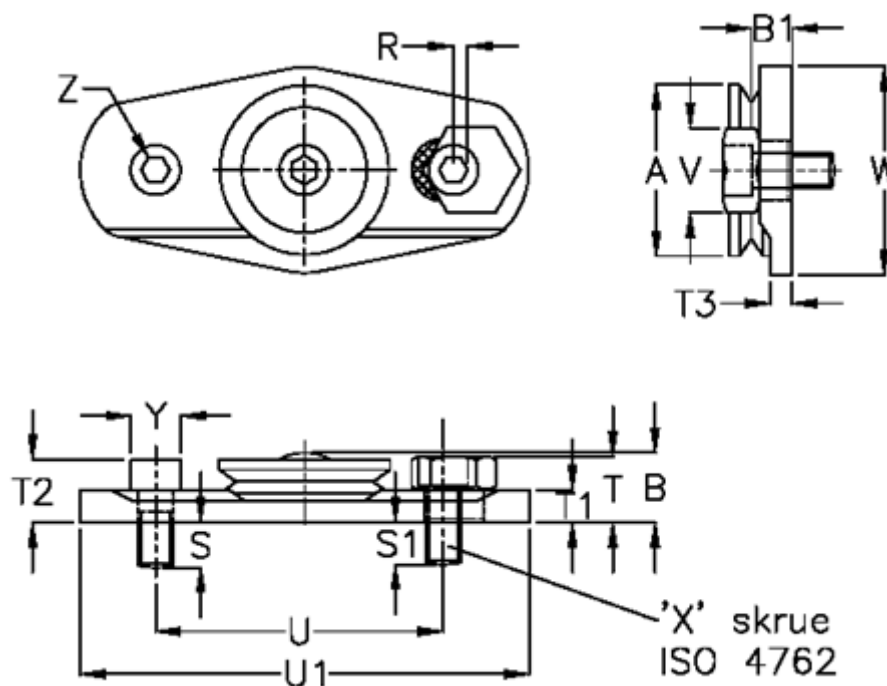

Varenummer: 0571507580
 Beskrivelse: Hepco GV3 leje GBHJ 580 E
 Slimline til blindhuls montering

Mål

a = 58.0	T2 = 18.5	Y = 13.0
B = 22.8	T3 = 8.6	Z = 20
B1 = 14.3	U = 89.5	
R = 3.0	U1 = 133.0	
S = 14.5	V = 25	
S1 = 16.4	vægt kg/1000 = 0.280	
T = 21.9	W = 62.0	
T1 = 10.5	X = M8	